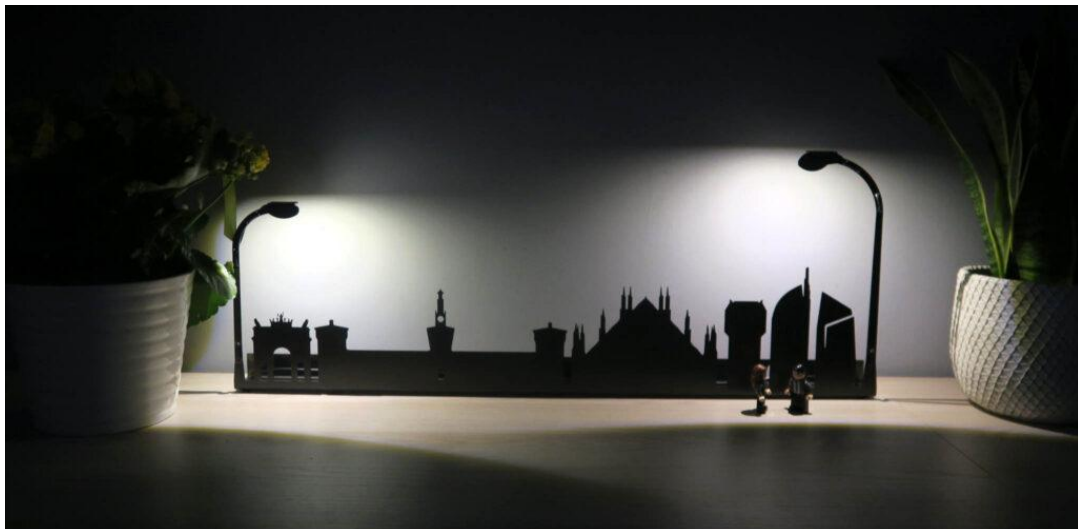

Potete acquistare Skylight [qui](#) e oltre alla città di Milano trovate anche Parigi.

Ph ArsCity

©ArsCity 2021 tutti i diritti riservati