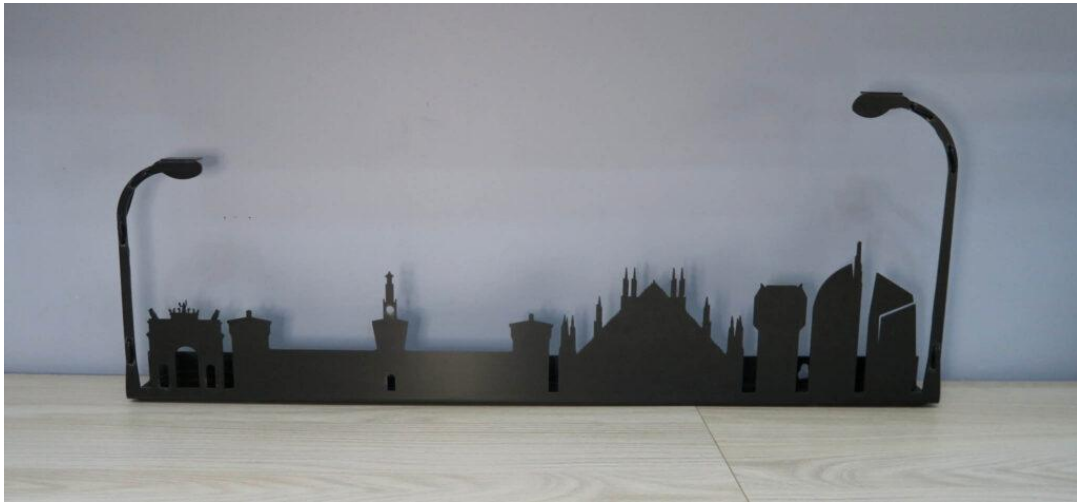

Skylight è una decorazione luminosa che riproduce lo skyline inconfondibile della città di Milano.

18
Shares

18

La sagoma di Milano, il suo inconfondibile skyline composto da edifici storici come il Duomo e il Castello Sforzesco ma anche da architetture moderne come il Pirellone, e contemporanee come i grattacieli della zona di Citylife, sono realizzati grazie ad una lastra in acciaio calamina. Questo particolare acciaio, grazie alla lavorazione a caldo, **permette di ottenere una superficie ricca di sfumature e toni che variano di intensità e spessore.**