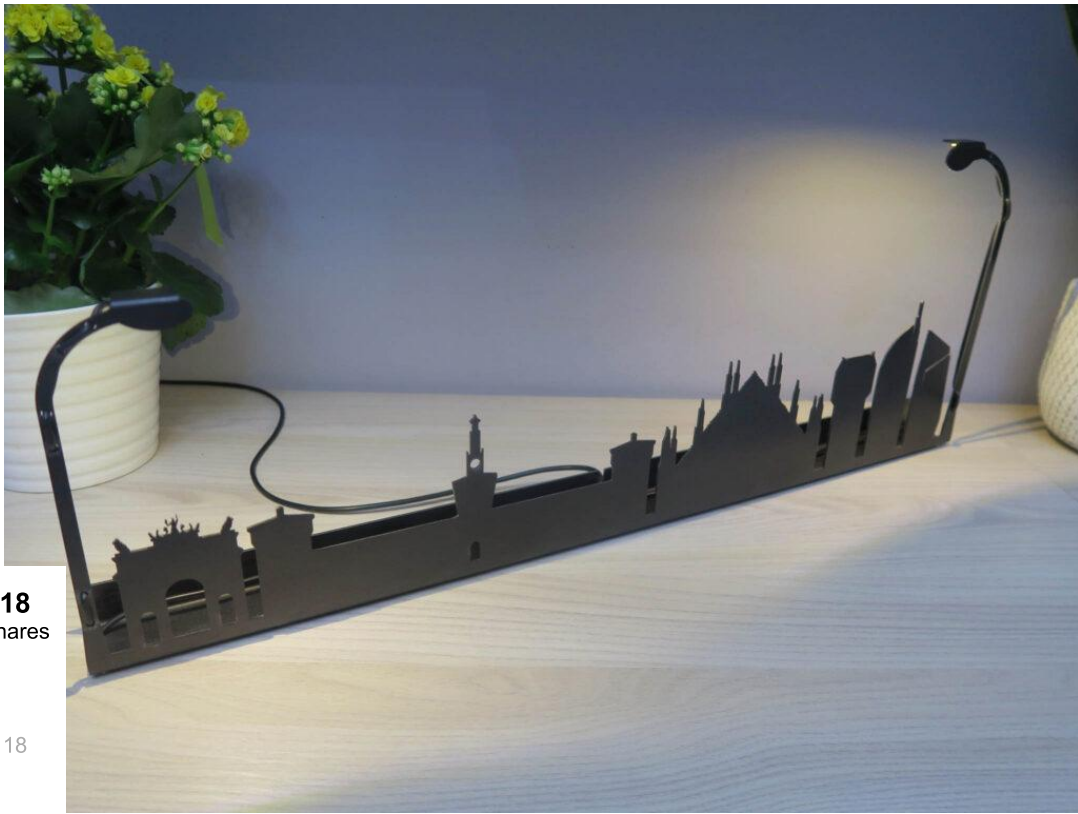

Skylight è una decorazione luminosa che riproduce lo skyline inconfondibile della città di Milano.

18
Shares

18

La sagoma di Milano, il suo inconfondibile skyline composto da edifici storici come il Duomo e il Castello Sforzesco ma anche da architetture moderne come il Pirellone, e contemporanee come i grattacieli della zona di Citylife, sono realizzati grazie ad una lastra in acciaio calamina. Questo particolare acciaio, grazie alla lavorazione a caldo, **permette di ottenere una superficie ricca di sfumature e toni che variano di intensità e spessore.**

lavorazione in ogni fase, garantiscono una grande cura dei dettagli e la qualità del prodotto finale.

18
Shares

18

Skylight si può appoggiare su un piano oppure fissare a muro per arredare e personalizzare la **parete**: nella parte posteriore sono presenti due fori per i chiodi, mentre la base ha dei gommini per rendere più agevole la posa sui mobili. Sono i piccoli particolari che fanno la differenza.

18
Shares

18
Ie lampioni laterali che si inseriscono nel paesaggio, sono dotati di luce a led alimentata tramite ingresso USB: illuminano lo skyline di Milano e allo stesso tempo portano una delicata luce nella stanza.