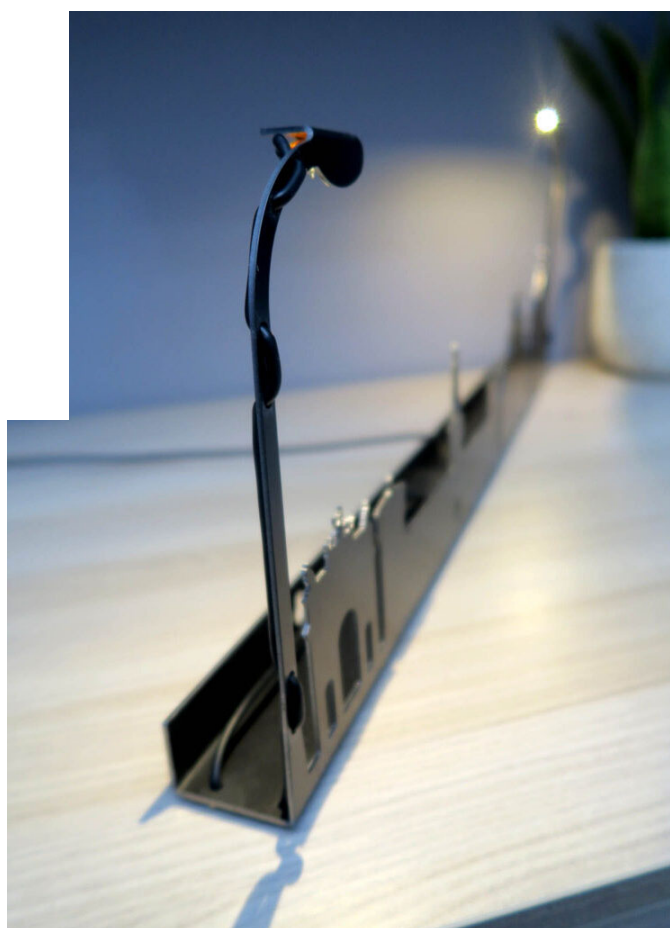

Skylight è una decorazione luminosa che riproduce lo skyline inconfondibile della città di Milano.

18
Shares

18

La sagoma di Milano, il suo inconfondibile skyline composto da edifici storici come il Duomo e il Castello Sforzesco ma anche da architetture moderne come il Pirellone, e contemporanee come i grattacieli della zona di Citylife, sono realizzati grazie ad una lastra in acciaio calamina. Questo particolare acciaio, grazie alla lavorazione a caldo, **permette di ottenere una superficie ricca di sfumature e toni che variano di intensità e spessore.**

Dopo un trattamento di ceratura la calamina, si mantiene stabile nel tempo e assume una colorazione più scura e intensa che risalterà particolarmente su pareti di colore chiaro.

Ogni Skylight è unico e irripetibile, si tratta di pezzi unici lavorati in maniera artigianale dove lo studio del design e del processo di

lavorazione in ogni fase, garantiscono una grande cura dei dettagli e la qualità del prodotto finale.

18
Shares

18

Skylight si può appoggiare su un piano oppure fissare a muro per arredare e personalizzare la **parete**: nella parte posteriore sono presenti due fori per i chiodi, mentre la base ha dei gommini per rendere più agevole la posa sui mobili. Sono i piccoli particolari che fanno la differenza.

18
Shares

18
Ie lampioni laterali che si inseriscono nel paesaggio, sono dotati di luce a led alimentata tramite ingresso USB: illuminano lo skyline di Milano e allo stesso tempo portano una delicata luce nella stanza.